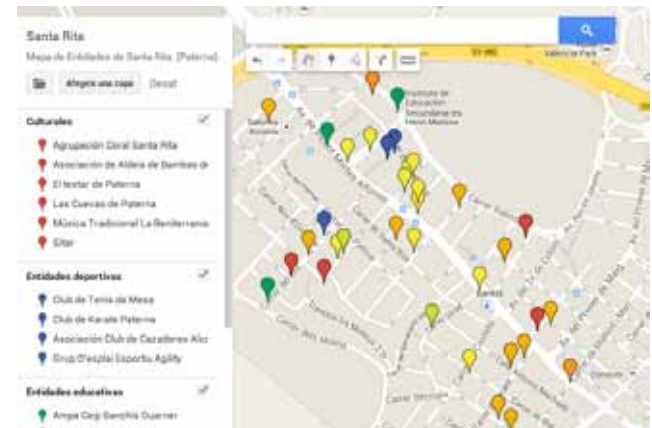

**LA COMA - SANTA RITA**

AGENDA: 27

MAPA LA COMA: LA COMA

MAPA SANTA RITA: SANTA RITA

NOTICIAS: [Speaker icon]

INFORMACIÓN: [Info icon]

MULTIMEDIA: [Camera icon]

DOCUMENTOS: [Document icon]

## Mapa de Santa Rita

- > Mapa interactivo de Santa Rita
- > Google Maps Engine (Recomendado para tabletas)

ATRAS ÍNDICE SALIR INFO NOTICIAS AGENDA

Mapa con lista de entidades

Proyecto de Intervención Comunitaria Intercultural

**LA COMA - SANTA RITA**

Mapa interactivo en google maps

Indice

Proyecto de Intervención Comunitaria Intercultural

LA COMA - SANTA RITA

ACTUALIDAD ICI

NOTICIAS EXPRÉS

ÚLTIMAS ENTRADAS