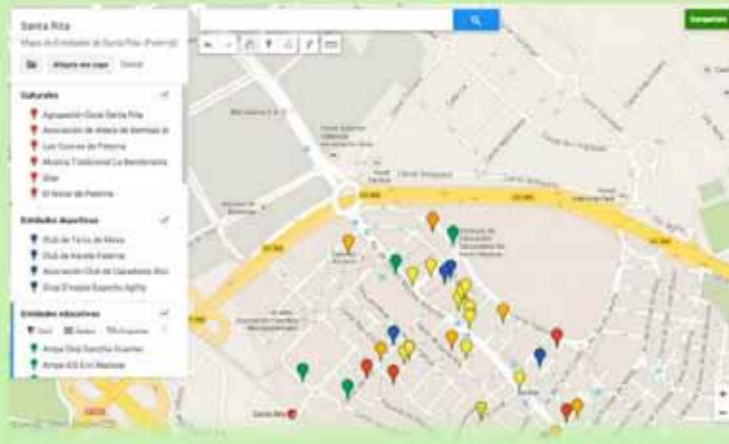

**LA COMA - SANTA RITA**

AGENDA: 27

MAPA LA COMA: LA COMA

MAPA SANTA RITA: SANTA RITA

NOTICIAS: [Speaker icon]

INFORMACIÓN: [Info icon]

MULTIMEDIA: [Camera icon]

DOCUMENTOS: [Document icon]

ENLACES: [Link icon]

REDES SOCIALES: [Facebook icon]

ATRAS ÍNDICE SALIR INFO NOTICIAS AGENDA

Logos: Paterna, Gitano, Obra Social 'la Caixa'

Proyecto de Intervención Comunitaria Intercultural

**LA COMA - SANTA RITA**

## Mapa de Santa Rita

- > Mapa interactivo de Santa Rita
- > Google Maps Engine (Recomendado para tabletas)

ATRAS ÍNDICE SALIR INFO NOTICIAS AGENDA

Mapa con lista de entidades

Proyecto de Intervención Comunitaria Intercultural

**LA COMA - SANTA RITA**

Mapa interactivo en google maps

Indice

Proyecto de Intervención Comunitaria Intercultural

LA COMA - SANTA RITA

ACTUALIDAD ICI

NOTICIAS EXPRÉS

ÚLTIMAS ENTRADAS